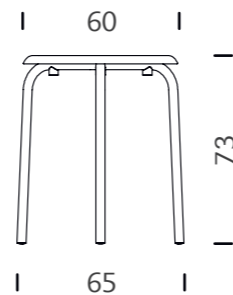

TUBE table

Eugeni Quitllet

m114

mobles 114 editions
Pau Claris 99 / esc 2 1r 2a
08009 Barcelona
Tel. 34 / 932 600 114

mobles@mobles114.com
www.mobles114.com

ENG Tube Table is a table with an industrial origin, signed by designer Eugeni Quitllet. Designed with soft and dynamic lines of linear steel tube, it is composed by a structure of three legs and top of painted steel. Tube is a unique piece which is specially recommended to add a special personality to indoor and outdoor hospitality or contract projects.

ESP Tube Table es una mesa de origen industrial, un diseño firmado por Eugeni Quitllet de líneas suaves y dinámicas. Su estructura continua de tubo de acero con base de tres patas y sobre de acero pintados la convierten en una pieza única, especialmente recomendada para proyectos de restauración y hotelería, que aporta personalidad tanto en interiores como exteriores.

CAT Tube es una taula d'origen industrial, dissenyada per Eugeni Quitllet, de línies suaus i dinàmiques. L'estructura contínua, de tres peus, de tub d'acer i sobre d'acer pintats la fan una taula única, especialment indicada per a projectes de restauració i hoteleria, i aporta personalitat tant a l'interior com a l'exterior.

FRA Tube Table est une table d'origine industrielle, un design signé par Eugeni Quitllet aux lignes douces et dynamiques. Sa structure continue, de trois pieds, de tube d'acier et une surface d'acier peints la transforme en une pièce unique approprié pour des projets de restauration et d'hôtellerie.