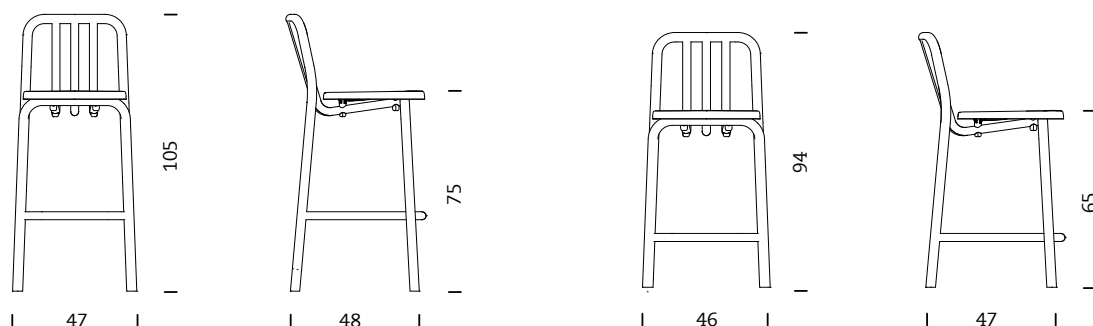

DIMENSIONES

MODELOS

Taburete de 75 cm

Taburete de 65 cm

MATERIALES Y ACABADOS

Disponible con 6 acabados: color blanco RAL 9002, azul-gris RAL 7031, negro RAL 9004, marrón castaña RAL 8015, verde oliva RAL 7002, i gris antracita RAL 7022.

Estructura

Estructura compuesta por 5 partes.

Las patas delanteras y la estructura posterior están fabricadas en tubo de aluminio de 35x2.5 mm de diámetro. Los 3 tubos travesaños con tubo de acero de 30x2 mm de diámetro.

Todo el conjunto está soldado en cordón continuo TIG consiguiendo una gran resistencia mecánica. Los 4