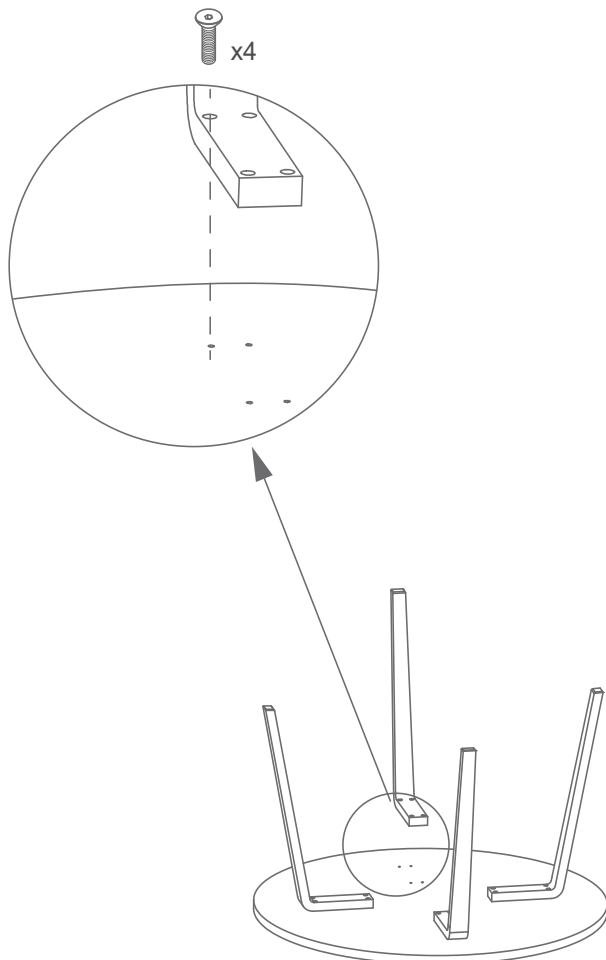

GRÀCIA table

by JM Massana - JM Tremoleda

Table
Mesa
Taula

Made in Spain

m114

End of life / Fin de vida / Fi de vida

Separation of component materials: wood for legs and table. Steel for screws.
Final residues: wood and steel: recycle point.

Separación de los componentes por tipo de material: madera de las patas y del sobre. Metal de los tornillos.
Disposición final recomendable: madera y metal: punto de reciclaje.

Separació dels components per tipus de material: fusta de les potes i el sobre. Elements metàl·lics dels cargols.
Disposició final recomanada: fusta i acer: punt de reciclatge.