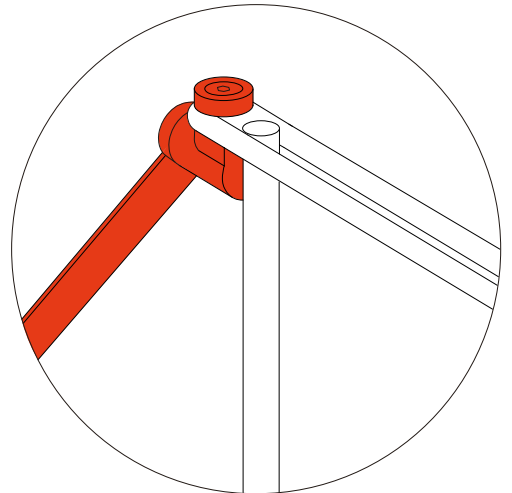

Tria by Massana - Tremoleda

Let's start with assembly

Watch the assembly video.

	UNITS
	12
	1
	4
	4
	4
	4

CAT Dues persones són necessàries pel muntatge.

No utilitzar tornavís elèctric.

Pes òptim per prestatge: 20 kg

Pes màxim per prestatge: 40 kg

ESP Dos personas son necesarias por el montaje.

No utilizar destornillador eléctrico.

Peso óptimo por estante: 20 kg

Peso máximo por estante: 40 kg

ENG The assembly requires two people.

Do not use an electric screwdriver.

Optimal weight per shelf: 20 kg

Maximum weight per shelf: 40 kg

FR Deux personnes sont nécessaires pour le montage.

N'utilisez pas un tournevis électrique.

Poids optimal par étagère : 20 kg

Poids maximal par étagère : 40 kg

DEU Die Montage erfordert zwei Personen.

Benutzen Sie keinen Akkuschauber.

Optimales Gewicht pro Regalbrett: 20 kg

Maximalgewicht pro Regalbrett: 40 kg

1