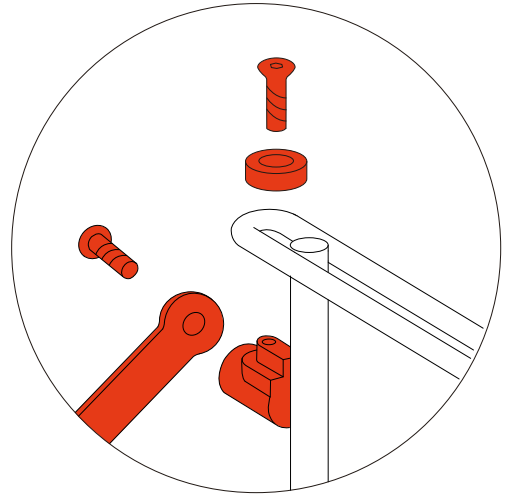

Tria by Massana - Tremoleda

Let's start with assembly

Watch the assembly video.

	UNITS
	12
	1
	4
	4
	4
	4

CAT Dues persones són necessàries pel muntatge.

No utilitzar tornavís elèctric.

Pes òptim per prestatge: 20 kg

Pes màxim per prestatge: 40 kg

ESP Dos personas son necesarias por el montaje.

No utilizar destornillador eléctrico.

Peso óptimo por estante: 20 kg

Peso máximo por estante: 40 kg

ENG The assembly requires two people.

Do not use an electric screwdriver.

Optimal weight per shelf: 20 kg

Maximum weight per shelf: 40 kg

FR Deux personnes sont nécessaires pour le montage.

N'utilisez pas un tournevis électrique.

Poids optimal par étagère : 20 kg

Poids maximal par étagère : 40 kg

DEU Die Montage erfordert zwei Personen.

Benutzen Sie keinen Akkuschauber.

Optimales Gewicht pro Regalbrett: 20 kg

Maximalgewicht pro Regalbrett: 40 kg

1