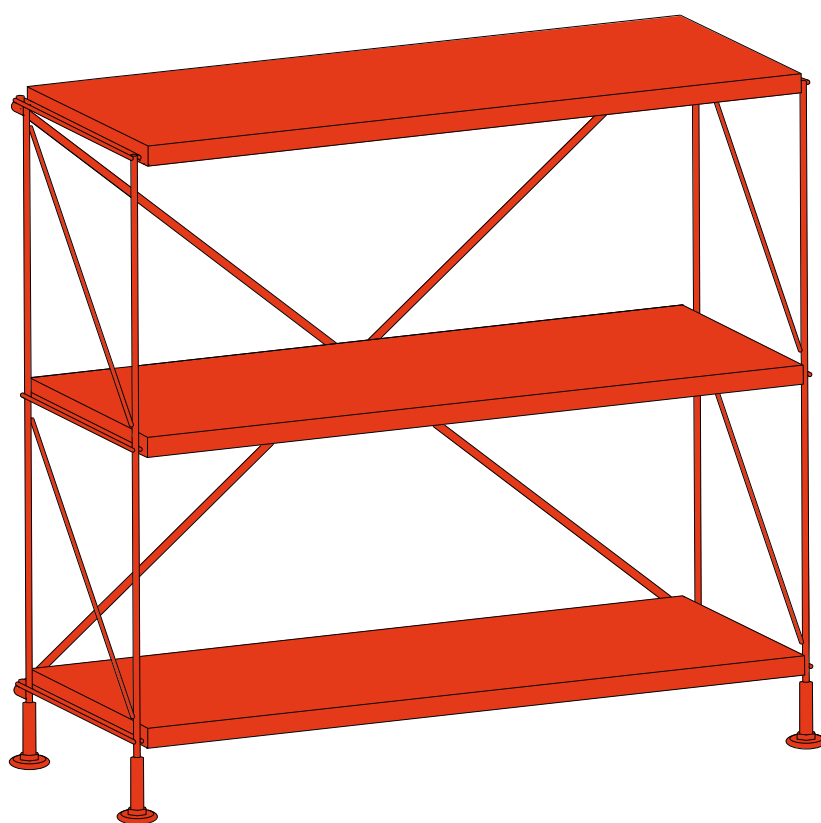

Tria shelving system

Tria Pack Freestanding instructions

Mobles114

Tria by Massana - Tremoleda

Let's start with assembly

Watch the assembly video.

	UNITS
	12
	1
	4
	4
	4
	4

CAT Dues persones són necessàries pel muntatge.

No utilitzar tornavís elèctric.

Pes òptim per prestatge: 20 kg

Pes màxim per prestatge: 40 kg

ESP Dos personas son necesarias por el montaje.

No utilizar destornillador eléctrico.

Peso óptimo por estante: 20 kg

Peso máximo por estante: 40 kg

ENG The assembly requires two people.

Do not use an electric screwdriver.

Optimal weight per shelf: 20 kg

Maximum weight per shelf: 40 kg

FR Deux personnes sont nécessaires pour le montage.